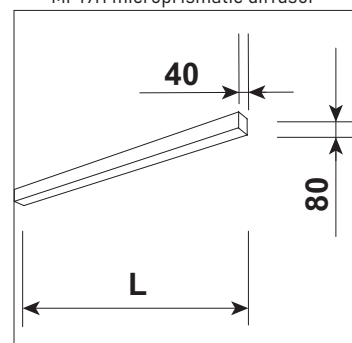

XCS wireless switch

Basic dimensions

PROLINE 40 TRACK

| Product code | Product name | Gross Lumen [lm] | Nett Lumen [lm] | Power [W] | Efficacy [lm/W] | Colour temperature [K] | Optics | Diameter [mm] | Height [mm] | Nett Weight [kg] |
|-------------------|--|------------------|-----------------|-----------|-----------------|------------------------|-------------|---------------|-------------|------------------|
| 30.00850.83.E.OP | PROLINE 40 TRACK / 4400 lm / 830 / E / OP | 4400 | 3300 | 26 | 127 | 3000 | Symmetrical | 1149 | 80 | 2,6 |
| 30.00850.84.E.OP | PROLINE 40 TRACK / 4400 lm / 840 / E / OP | 4400 | 3300 | 26 | 127 | 4000 | Symmetrical | 1149 | 80 | 2,6 |
| 30.00850.83.E.MPH | PROLINE 40 TRACK / 4400 lm / 830 / E / MPH | 4400 | 3300 | 26 | 127 | 3000 | Symmetrical | 1149 | 80 | 2,6 |
| 30.00850.84.E.MPH | PROLINE 40 TRACK / 4400 lm / 840 / E / MPH | 4400 | 3300 | 26 | 127 | 4000 | Symmetrical | 1149 | 80 | 2,6 |
| 30.00851.83.E.OP | PROLINE 40 TRACK / 5500 lm / 830 / E / OP | 5500 | 4125 | 33 | 125 | 3000 | Symmetrical | 1430 | 80 | 2,9 |
| 30.00851.84.E.OP | PROLINE 40 TRACK / 5500 lm / 840 / E / OP | 5500 | 4125 | 33 | 125 | 4000 | Symmetrical | 1430 | 80 | 2,9 |
| 30.00851.83.E.MPH | PROLINE 40 TRACK / 5500 lm / 830 / E / MPH | 5500 | 4125 | 33 | 125 | 3000 | Symmetrical | 1430 | 80 | 2,9 |
| 30.00851.84.E.MPH | PROLINE 40 TRACK / 5500 lm / 840 / E / MPH | 5500 | 4125 | 33 | 125 | 4000 | Symmetrical | 1430 | 80 | 2,9 |